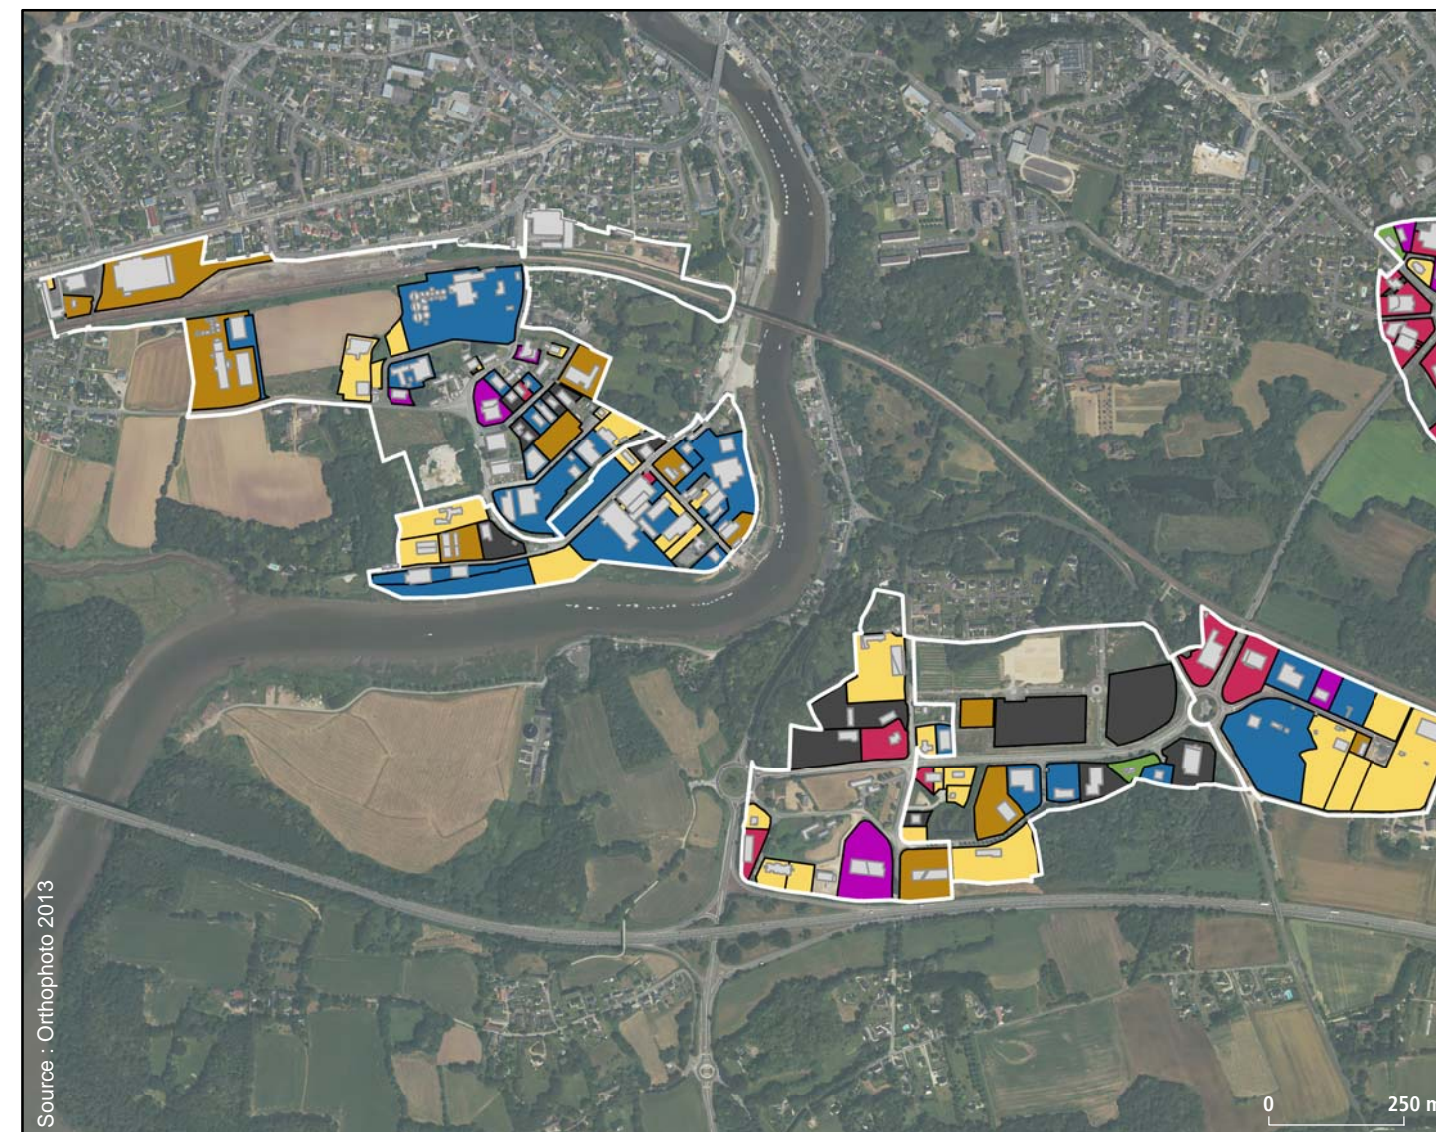

ZA de Kerandré  
ZA du Ty Mor  
ZAC du Parco

Commune d'Hennebont

Source : Scan 25, IGN

0 250 m

**Superficie des sites**

ZA de Kerandré : 34,2 ha  
ZA du Ty Mor : 12,4 ha  
ZAC du Parco : 43,5 ha

**Surfaces disponibles**

AudéLor : Christian Le Cagnec  
02 97 12 06 61  
c.lecagnec@audelor.com

**Réseaux et accès**

Routes : N165 ; Bus : L.42 ; Gare de Lorient : 9,6 km  
Port de Lorient : 13 km  
Aéroport : 18 km

Source : Orthophoto 2013

### Typologie d'occupation

- **Occupé** : terrains occupé par les entreprises
- **Foncier disponible** : terrains nus disponibles immédiatement
- **Immobilier disponible** : terrains disposant de bâtiments disponibles
- **Potentiellement disponible** : terrains nécessitant des travaux de démolition ou d'aménagement avant commercialisation
- **Déjà commercialisé** : terrains déjà vendus mais encore non occupés
- **Équipement technique** : servitudes, bassins de rétention, transformateurs EDF, espaces paysagers, zones humides et autres espaces non commercialisables
- **Habitation**