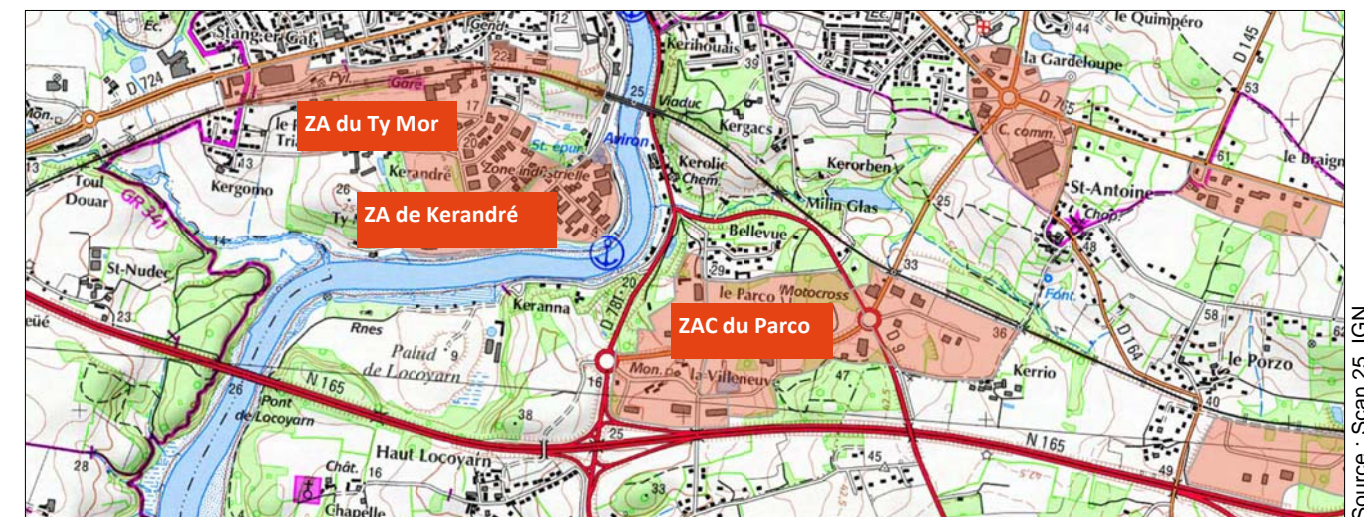

ZA de Kerandré  
ZA du Ty Mor  
ZAC du Parco

Commune d'Hennebont

Source : Scan 25, IGN

0 250 m

**Superficie des sites**

ZA de Kerandré : 34,2 ha  
ZA du Ty Mor : 12,4 ha  
ZAC du Parco : 43,5 ha

**Surfaces disponibles**