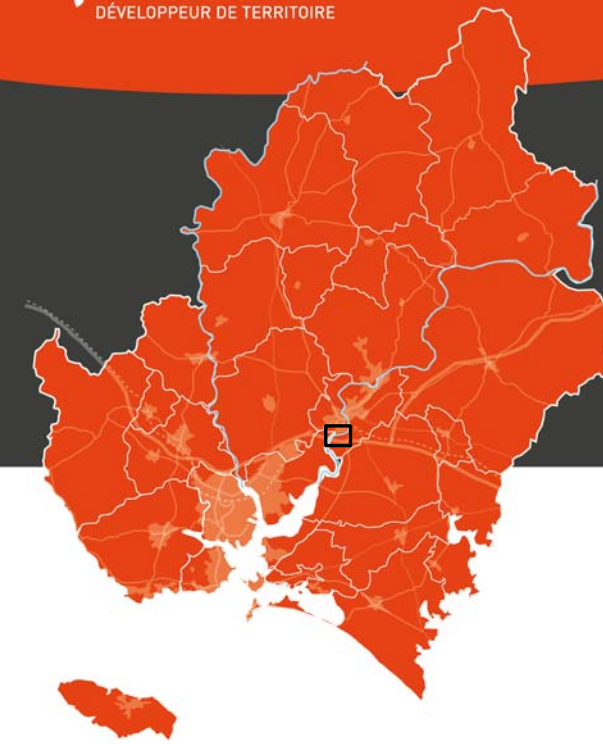

ZA de Kerandré  
ZA du Ty Mor  
ZAC du Parco

Commune d'Hennebont

Source : Scan 25, IGN

0 250 m

**Superficie des sites**

ZA de Kerandré : 34,2 ha  
ZA du Ty Mor : 12,4 ha  
ZAC du Parco : 43,5 ha

**Surfaces disponibles**