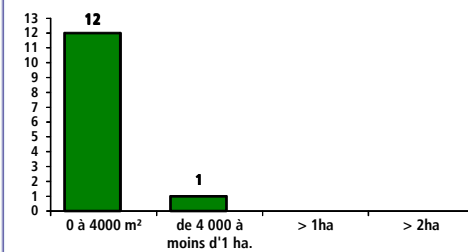

Nombre de terrains disponibles

- occupé
- foncier disponible
- immobilier disponible
- potentiellement disponible
- déjà commercialisé
- équipement technique
- habitation
- zone éco. inscrite au PLU

Données clés sur l'occupation (en ha)

Zone d'activité	Occupé	Disponible foncier	Disponible immobilier	Potentiellement disponible	Déjà commercialisé	Équipements techniques	Autres	Total
Base des Sous Marins (BSM)	12,3						6,0	18
Port de Pêche	26,0	0,8	0,2	0,6	0,3	6,0	15,0	49
ZAC de Kéroman	2,1	1,8		0,3		0,4	2,4	7
ZI de Kérolay	10,6	0,8	0,8		0,2	0,4	2,4	15
TOTAL	51	3	1	1	1	7	26	89

Données emploi

• **Emploi en zones d'activité** (estimation AudéLor -2011)

3700 emplois

• **Emploi communal :**

Lorient :
- 35 677 (INSEE 2008)
- 20 732 (Emplois salariés privés - ASSEDIC 2009)

- Production
- Construction
- Logistique - com.de gros
- Commerce de détail
- Automobile
- Tertiaire
- Autres

**Implantation sur les sites :
Contacts entreprises :**

- AudéLor : M. Christian Le Cagnec : 02.97.88.22.45
- SEM de LORIENT-KEROMAN : 02.97.83.60.60

Note méthodologique :

Ces fiches actualisent l'Atlas des Sites d'Activités réalisé en 2003. Elles sont basées sur des relevés effectués par AudéLor en 2010 / 2011 dans les communes. Chaque zone a fait l'objet d'un découpage en plusieurs terrains sur le principe 1 terrain = 1 entreprise. Cela explique le décalage qu'il peut y avoir entre le découpage parcellaire et les terrains. AudéLor a estimé les effectifs à partir du fichier Sirene de l'INSEE et d'une enquête téléphonique réalisée auprès des entreprises.