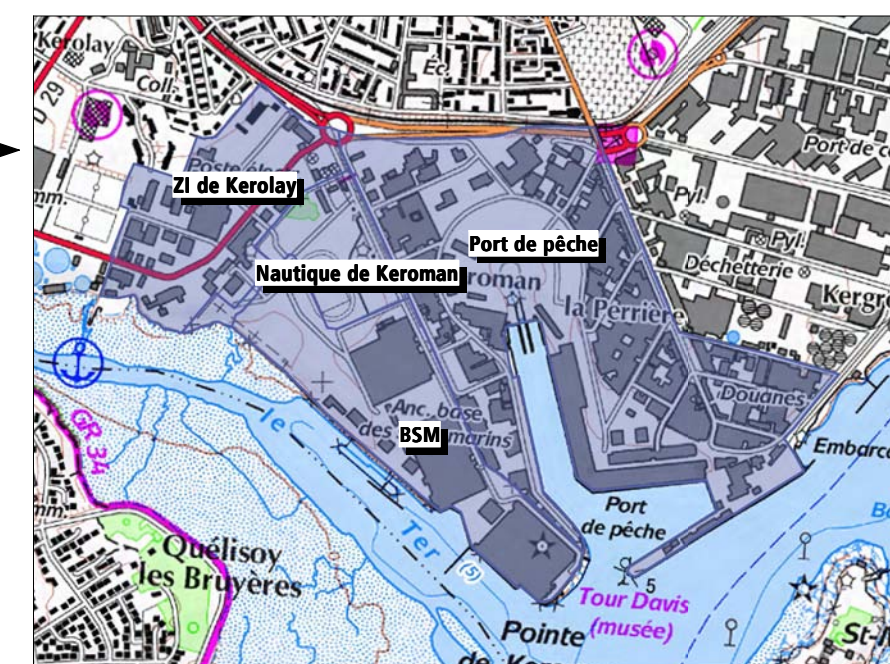

**Réseaux et accès**

**Route :** desserte portuaire (N 465)

**Bus :** Lignes 21  
Bateaux-bus : lignes 11 et 12

**Gare de Lorient :** 3,5 km

**Port de Lorient :** 0 km

**Aéroport :** 12 km

Les zones d'activités

**Superficie des sites**

**Port de Pêche :** 49 ha.

**Presqu'île de Kéroman :**

- BSM : 18 ha.
- Nautique de Kéroman : 7 ha.
- ZI de Kérolay : 15 ha.

**Total :** 89 ha

Source : Scan 25©-IGN

Mètres 0 150

Septembre 2011 - Sites d'activités