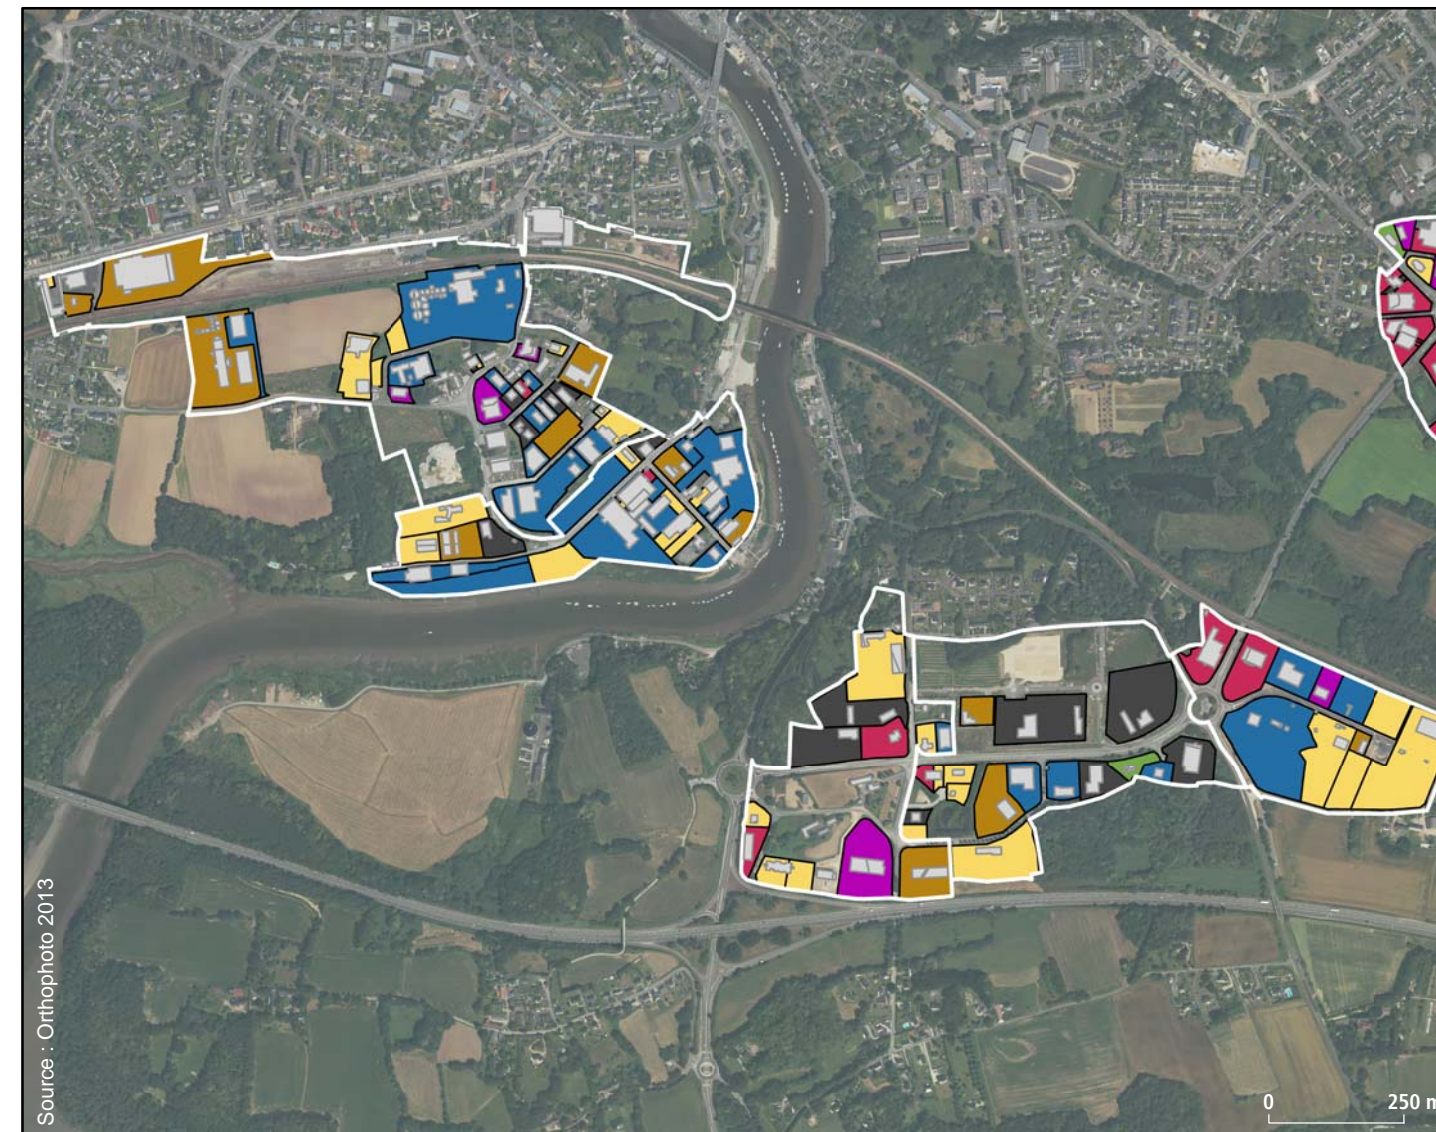

ZA de Kerandré
ZA du Ty Mor
ZAC du Parco

Commune d'Hennebont

Source : Scan 25, IGN

Superficie des sites

ZA de Kerandré : 34,2 ha
ZA du Ty Mor : 12,4 ha
ZAC du Parco : 43,5 ha

Surfaces disponibles

0,7 ha

Données emploi

Réseaux et accès

Routes : N165 ; Bus : L.42 ; Gare de Lorient : 9,6 km
Port de Lorient : 13 km
Aéroport : 18 km

Source : Orthophoto 2013

Typologie d'occupation

- **Occupé** : terrains occupé par les entreprises
- **Foncier disponible** : terrains nus disponibles immédiatement
- **Immobilier disponible** : terrains disposant de bâtiments disponibles
- **Potentiellement disponible** : terrains nécessitant des travaux de démolition ou d'aménagement avant commercialisation
- **Déjà commercialisé** : terrains déjà vendus mais encore non occupés
- **Équipement technique** : servitudes, bassins de rétention, transformateurs EDF, espaces paysagers, zones humides et autres espaces non commercialisables
- **Habitation**

Source : Orthophoto 2013

Typologie d'activités

- **Production**
- **Construction**
- **Logistique**
- **Commerce de détail**
- **Automobile**
- **Tertiaire**
- **Autres**

Note méthodologique

Ces fiches actualisent l'Atlas des Sites d'Activités réalisé en 2003. Elles sont basées sur des relevés effectués par AudéLor depuis 2010 dans les communes. Chaque zone a fait l'objet d'un découpage en plusieurs terrains sur le principe 1 terrain = 1 entreprise. Cela explique le décalage qu'il peut y avoir entre le découpage parcellaire et les terrains. AudéLor a estimé les effectifs à partir du fichier Sirène de l'INSEE et d'une enquête téléphonique réalisée auprès des entreprises.