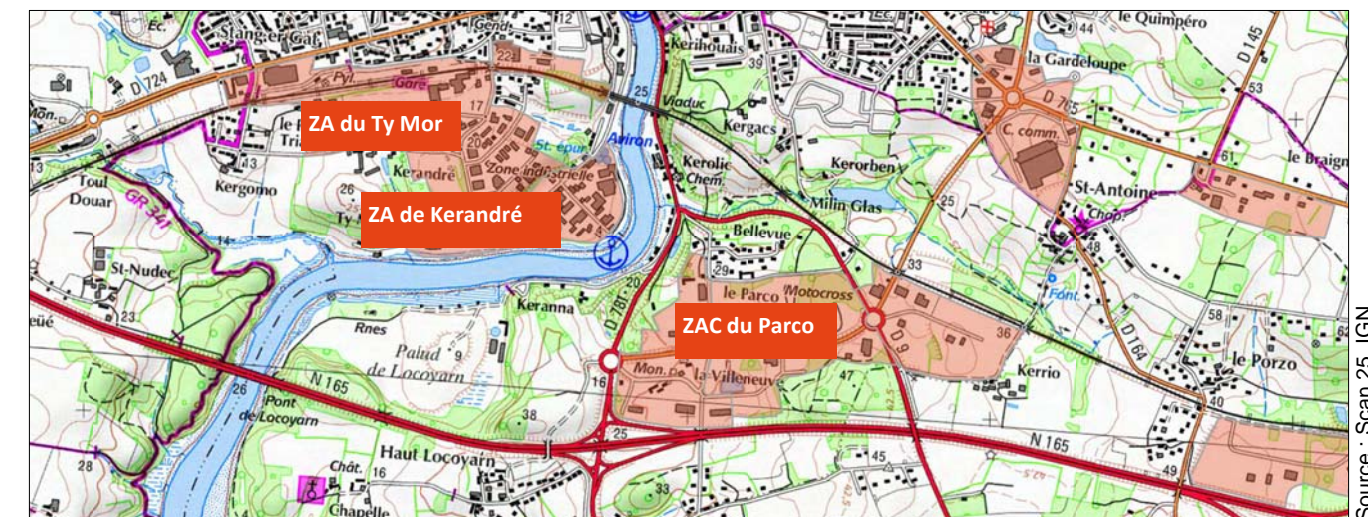

ZA de Kerandré
ZA du Ty Mor
ZAC du Parco

Commune d'Hennebont

Source : Scan 25, IGN

Superficie des sites

ZA de Kerandré : 34,2 ha
ZA du Ty Mor : 12,4 ha
ZAC du Parco : 43,5 ha

Surfaces disponibles

0,7 ha

Données emploi

Réseaux et accès

Routes : N165 ; Bus : L.42 ; Gare de Lorient : 9,6 km
Port de Lorient : 13 km
Aéroport : 18 km

Source : Orthophoto 2013

Typologie d'occupation

- **Occupé** : terrains occupé par les entreprises
- **Foncier disponible** : terrains nus disponibles immédiatement
- **Immobilier disponible** : terrains disposant de bâtiments disponibles
- **Potentiellement disponible** : terrains nécessitant des travaux de démolition ou d'aménagement avant commercialisation
- **Déjà commercialisé** : terrains déjà vendus mais encore non occupés
- **Équipement technique** : servitudes, bassins de rétention, transformateurs EDF, espaces paysagers, zones humides et autres espaces non commercialisables
- **Habitation**